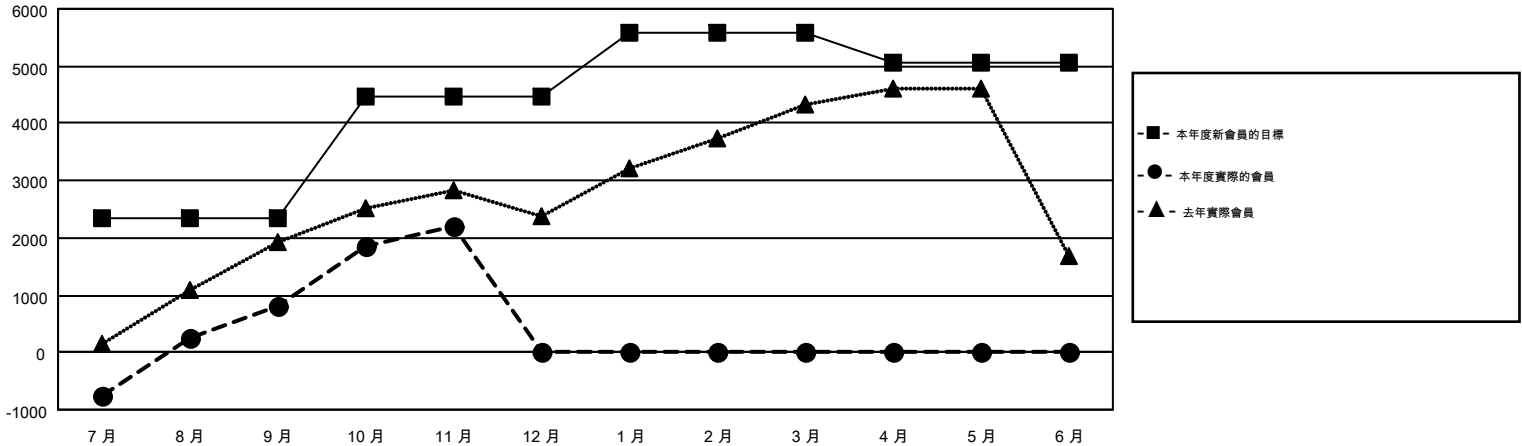

目標和實際會員累積

已取消的分會: 12

861 CLUBS OF 1133 增添1位或以上的新會員

性別分佈

男 31,901 (71.78%)
女 12,541 (28.22%)

放棄的會員

[點擊這裡取得健康評估資料](#)

過世	67
分會已取消	49
其他	3,470
總計	3,586

家庭單位會員	4,613
戶長	1,967
非戶長	2,646