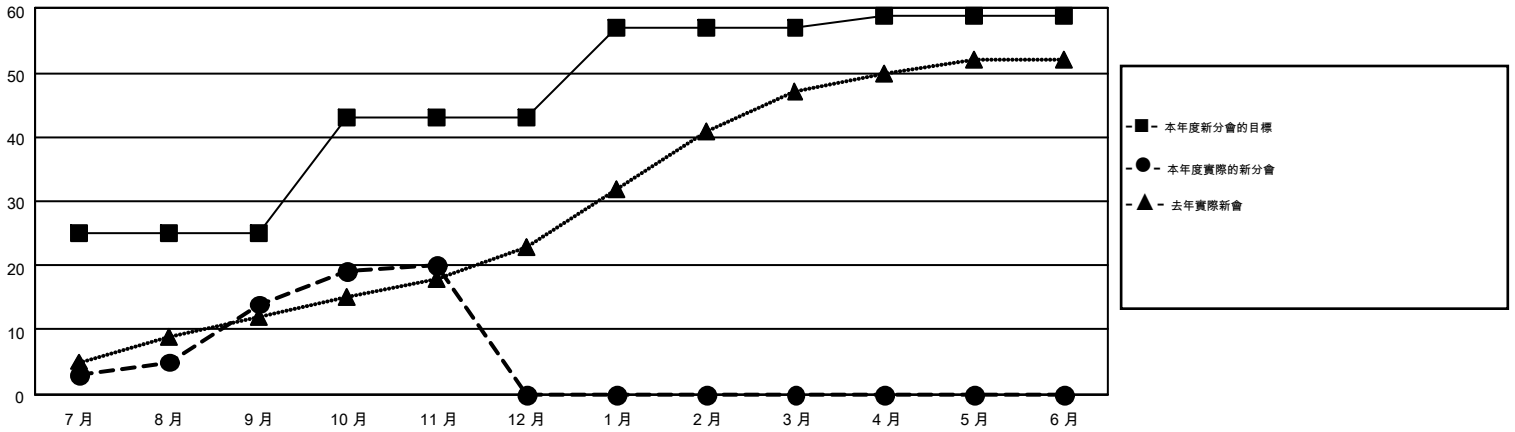

MONTHLY MEMBERSHIP PROGRESS REPORT

Results as of: 11/30/2014

Multiple District 300

LOCATION: REP OF CHINA

GMT: PEI-JEN CHEN

GMT憲章區 5

分會				
成果 2014-2015				
季	新分會目標	新會	會員流失的分會	淨增/減
7月/8月/9月	25	14	8	6
10月/11月/12月	18	6	4	2
1月/2月/3月	14	0	0	0
4月/5月/6月	2	0	0	0

位會員@每位須繳				
成果 2014-2015				
季	新會員目標	增加的授證/新會員	退會人數	淨增/減
7月/8月/9月	2,329	4,280	3,456	824
10月/11月/12月	2,136	1,496	130	1,366
1月/2月/3月	1,113	0	0	0
4月/5月/6月	-530	0	0	0

目標與實際新會累積